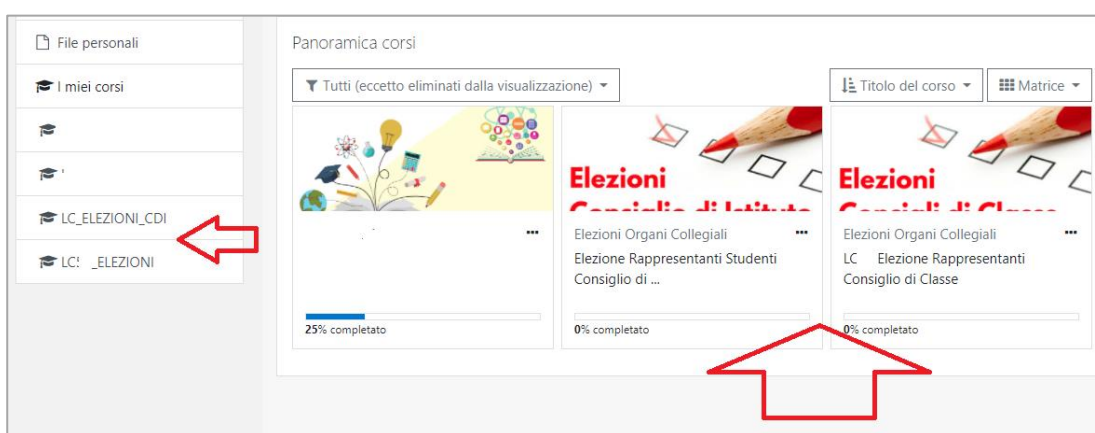

Rinnovo rappresentanti studenti nei Consigli di Classe e nel Consiglio di Istituto Guida al voto online su piattaforma Moodle

Le classi interessate al voto online sono le seguenti:

Liceo Classico: 1AB – 1C – 2A – 2B – 2C – 5A – 5B

Liceo Artistico: 1A – 1B – 2A – 4AF – 5AF.

Si ricorda che sarà possibile votare **martedì 3 novembre dalle 15:00 alle 16:00.**

Loggarsi su Moodle. Gli studenti delle classi suindicate visualizzeranno nella propria dashboard due nuovi corsi: "Nomeclasse Elezione Rappresentanti Studenti Consiglio di Istituto" e "Nomeclasse Elezione Rappresentanti Studenti Consiglio di Classe":

Cliccare su "Nomeclasse Elezione Rappresentanti Studenti Consiglio di Istituto". Apparirà la seguente schermata:

Cliccare su "Scheda voto". Apparirà la seguente schermata:

Cliccare su "Compila il feedback". Apparirà la seguente schermata: