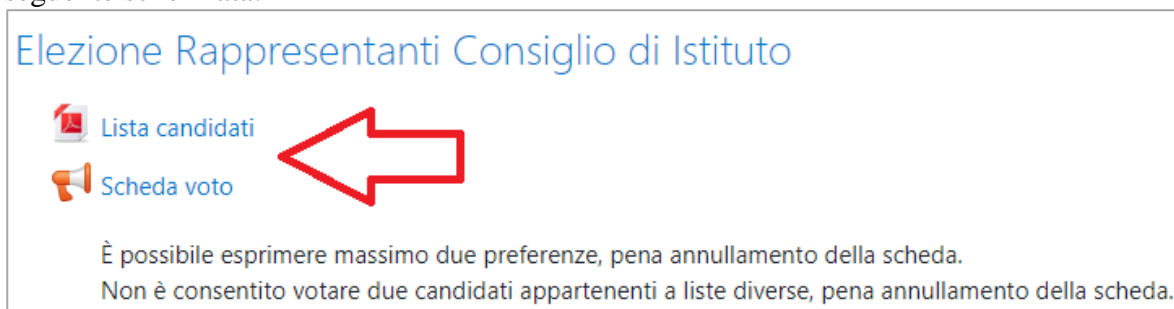

Cliccare su "Nomeclasse Elezione Rappresentanti Studenti Consiglio di Istituto". Apparirà la seguente schermata: