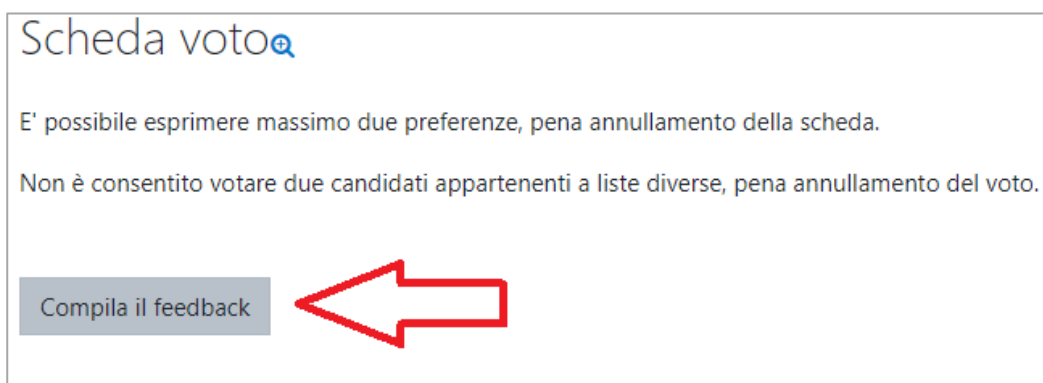

Rinnovo rappresentanti studenti nei Consigli di Classe e nel Consiglio di Istituto Guida al voto online su piattaforma Moodle

Le classi interessate al voto online sono le seguenti:

Liceo Classico: 1AB – 1C – 2A – 2B – 2C – 5A – 5B

Liceo Artistico: 1A – 1B – 2A – 4AF – 5AF.

Si ricorda che sarà possibile votare **martedì 3 novembre dalle 15:00 alle 16:00.**

Loggarsi su Moodle. Gli studenti delle classi suindicate visualizzeranno nella propria dashboard due nuovi corsi: "Nomeclasse Elezione Rappresentanti Studenti Consiglio di Istituto" e "Nomeclasse Elezione Rappresentanti Studenti Consiglio di Classe":

Cliccare su "Nomeclasse Elezione Rappresentanti Studenti Consiglio di Istituto". Apparirà la seguente schermata:

Cliccare su "Scheda voto". Apparirà la seguente schermata:

Cliccare su "Compila il feedback". Apparirà la seguente schermata: